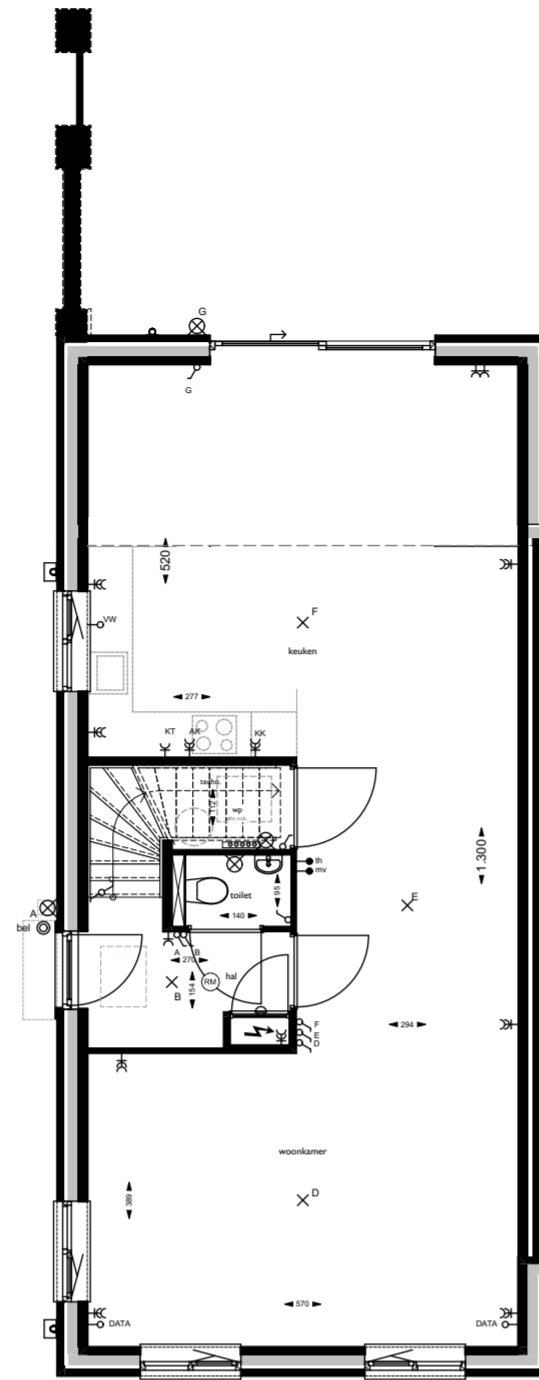

Begane grond

Uitbouw 1,2 m¹

Begane grond

Uitbouw 2,4 m¹

Begane grond

Dubbele deur i.p.v. schuifpui

2e verdieping

Technische ruimte

2e verdieping

Dakraam

Verkoopopties

Bouwnummer: 112

Datum: 22 juni 2022

Kenmerk: verkooptekeningen

Steenbrug Ontwikkeling b.v.