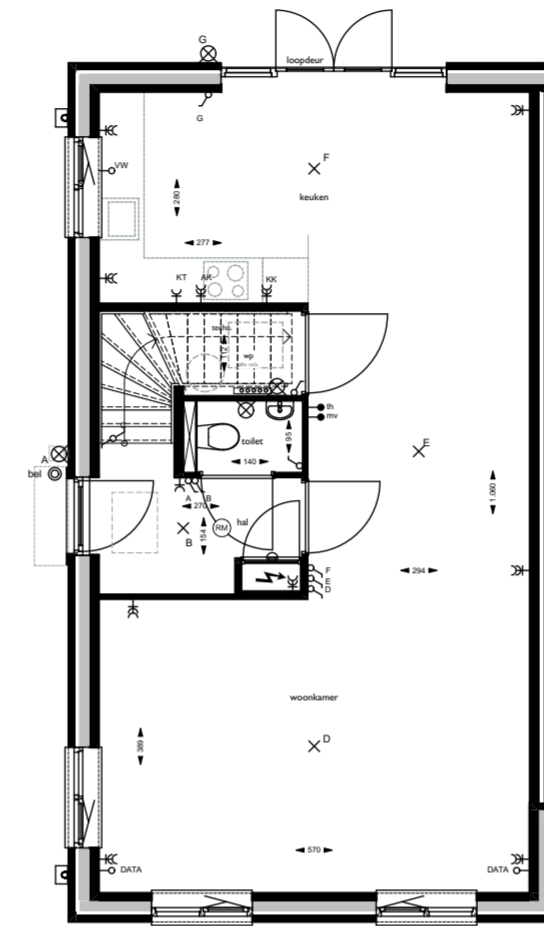

Begane grond

Uitbouw 1,2 m¹

Begane grond

Uitbouw 2,4 m¹

Begane grond

Dubbele deur i.p.v. schuifpui

2e verdieping

Technische ruimte

2e verdieping

Dakraam

Verkoopopties

Bouwnummer: 112

Datum: 22 juni 2022

Kenmerk: verkooptekeningen

Steenbrug Ontwikkeling b.v.