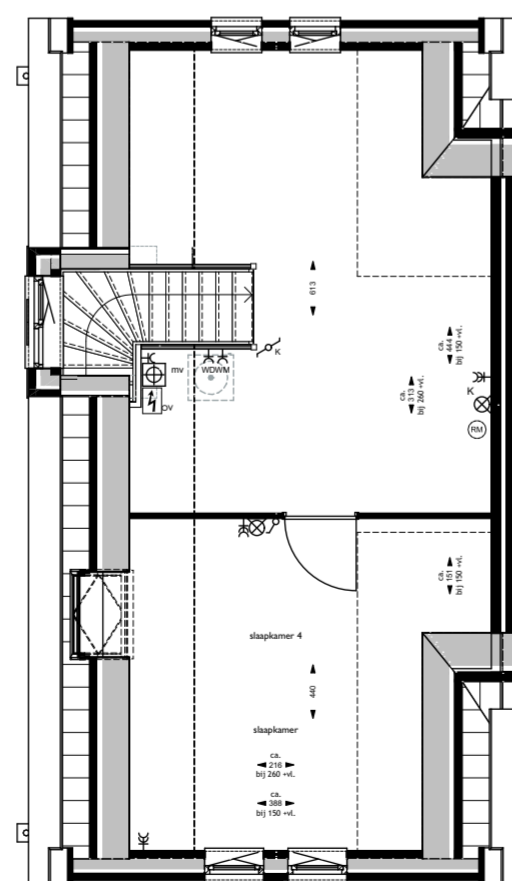

Begane grond

Uitbouw 1,2 m¹

Begane grond

Uitbouw 2,4 m¹

Begane grond

Dubbele deur i.p.v. schuifpui

2e verdieping

Technische ruimte

2e verdieping

Dakraam

Verkoopopties

Bouwnummer: 112

Datum: 22 juni 2022

Kenmerk: verkooptekeningen

Steenbrug Ontwikkeling b.v.