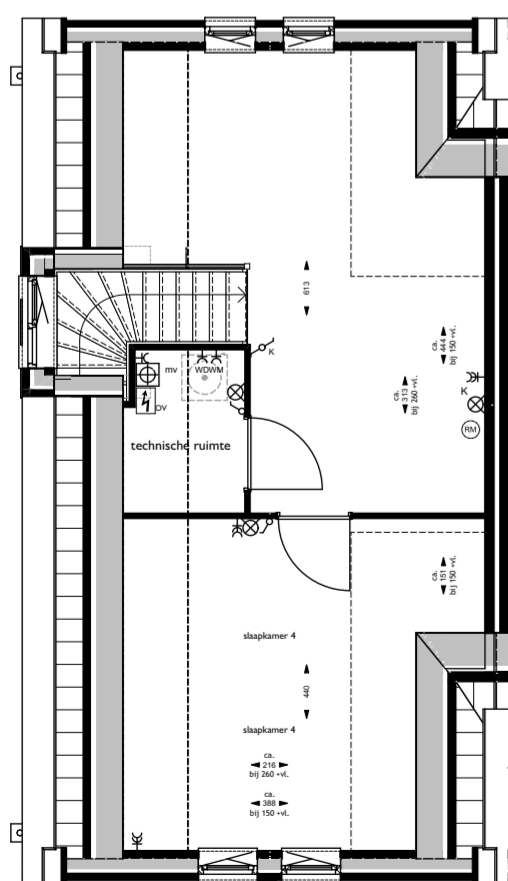

Begane grond

Uitbouw 1,2 m¹

Begane grond

Uitbouw 2,4 m¹

Begane grond

Dubbele deur i.p.v. schuifpui

2e verdieping

Technische ruimte

2e verdieping

Dakraam

Verkoopopties

Bouwnummer: 112

Datum: 22 juni 2022

Kenmerk: verkooptekeningen

Steenbrug Ontwikkeling b.v.