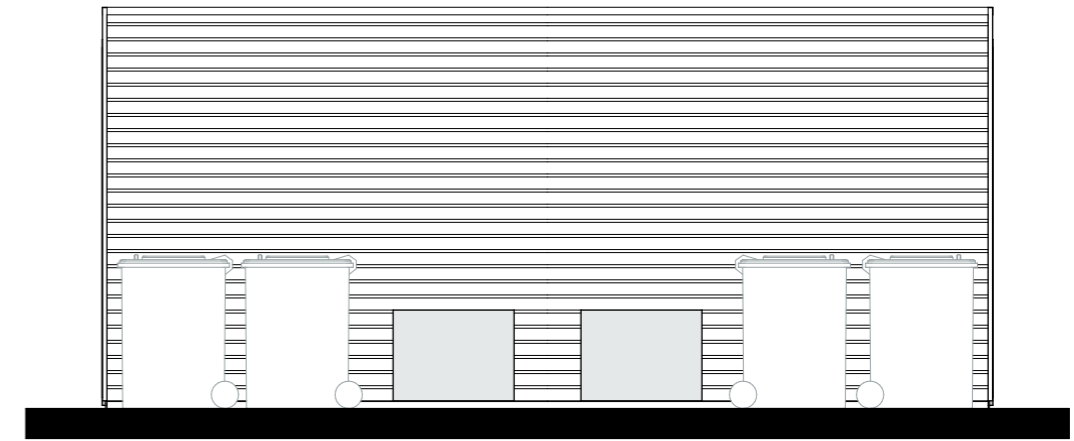

Gevel - tuinzijde (1)

Gevel - gangpadzijde

Gevel - tuinzijde (2)

Gevel - woningzijde

Dubbele berging, bouwnummers 113 t/m 126, 128, 129, 132 t/m 135
 Daadwerkelijke vorm erfgrens/haag is te zien op de situatietekening.
 Zie voor oriëntatie de situatietekening