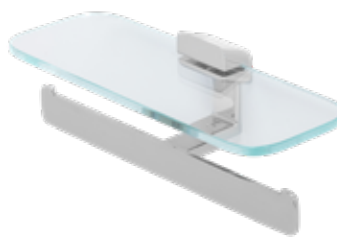

## **Sealskin Stila 2000 douchecabine**

90 x 90 cm of 100 x 90 cm  
mat zilver profiel  
helder veiligheidsglas 6 mm

C6-PTW1 L/R 900 x C6-S 900  
C6-PTW1 L/R 1000 x C6-S 900

## Luxe pakket

---

**Geesa Nexx  
handdoekrek 2-armig**  
chrom  
917505-02

**Geesa Nexx  
toiletrolhouder met klep**  
chrom  
917508-02

**Geesa Nexx  
douchemand**  
chrom  
917520-02

**Geesa Nexx  
planchet 60 cm**  
chrom  
917545-02

**Sealskin Vela 2000  
douchecabine**

90 x 90 cm of 100 x 90 cm  
mat zilver profiel  
helder veiligheidsglas 6 mm

V6ST L/R 900 x V6S 900  
V6ST L/R 1000 x V6S 900

**Geesa Shift  
handdoekrek 1-arm**  
chrom  
919919-02