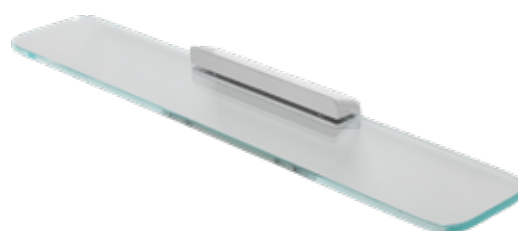

## Luxe pakket

---

**Geesa Nexx  
handdoekrek 2-armig**  
chrom  
917505-02

**Geesa Nexx  
toiletrolhouder met klep**  
chrom  
917508-02

**Geesa Nexx  
douchemand**  
chrom  
917520-02

**Geesa Nexx  
planchet 60 cm**  
chrom  
917545-02

**Sealskin Vela 2000  
douchecabine**

90 x 90 cm of 100 x 90 cm  
mat zilver profiel  
helder veiligheidsglas 6 mm

V6ST L/R 900 x V6S 900  
V6ST L/R 1000 x V6S 900

**Geesa Shift  
handdoekrek 1-arm**  
chrom  
919919-02

**Geesa Shift  
toiletrolhouder dubbel met  
planchet van transparant glas**  
chrom  
919948-02-M6

**Geesa Shift  
douchemand**  
chrom  
919914-02

**Geesa Shift  
planchet 60 cm**  
chrom  
919901-02

**Sealskin Gallery 3000  
douchecabine**