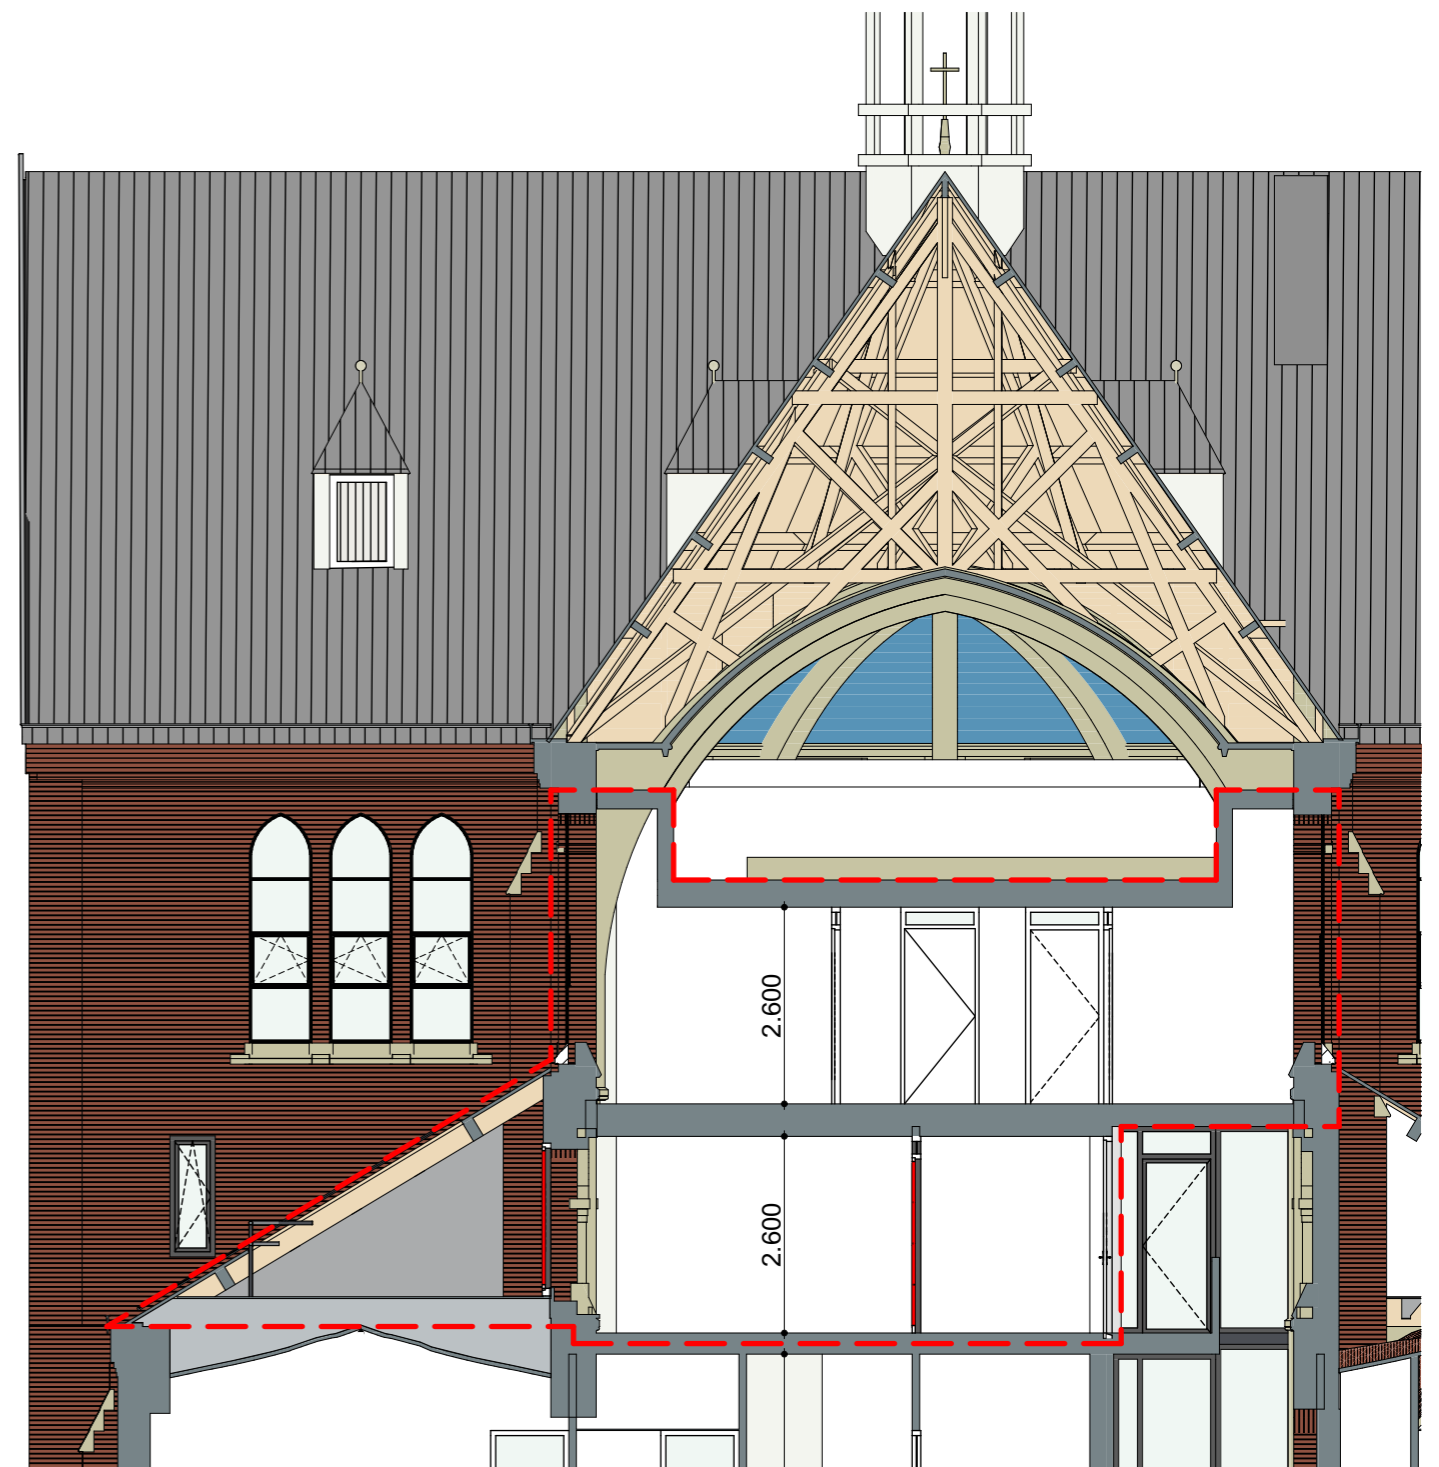

gevel

doorsnede

gevel / doorsnede

**VERKOOPTEKENING**

**DISCLAIMER**

- Ondanks zorgvuldige bepaling, kan de maatvoering in de praktijk enigszins afwijken ten gevolge van de inbouw in een bestaande situatie.
- Opstelling van de keukens is indicatief en valt buiten levering van de aannemer.
- Kleine wijzigingen voorbehouden.
- Alle maten zijn 'circa' maten, aangegeven in millimeters.
- Elektra aansluitpunten, ventilatiepunten en rookmelders zijn indicatief aangegeven.

**HEMELS  
WONEN**

Project **Hemels Wonen**  
Baronielaan - Van Almondepad te Breda

Schaal 1:200/1:100

Datum 20-11-2020

VKT 17-2

**WONING 17**