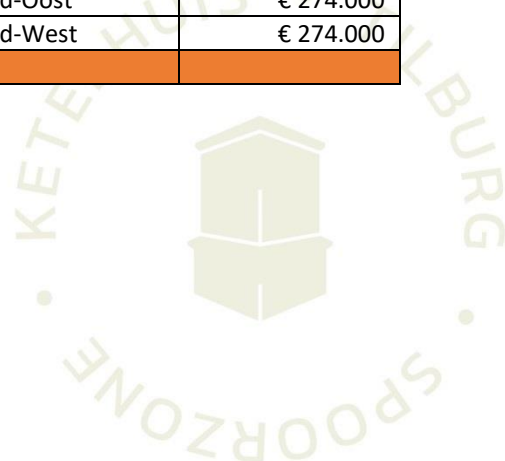

KETELHUIS

62 APPARTEMENTEN
& STUDIO'S TOT 50 M²

WAAR ENERGIE
CENTRAAL STAAT

EEN ONTWIKKELING
VAN SDK VASTGOED

Prijslijst Ketelhuis Spoorzone Appartementen en studio's

Prijslijst Ketelhuis – appartementen*

Verdieping	Bouwnr	Type	Woonoppervl. in m ²	Oriëntatie	Prijs
2 ^e verdieping	K2.8	kA	48	Noord-West	€ 243.000
	K2.7	kB	35	Noord	€ 195.500
	K2.6	kC	49	Noord	€ 243.000
	K2.2	kC	49	Zuid	€ 272.000
	K2.3	kC	49	Zuid	€ 272.000
	K2.5	kD	48	Noord-Oost	€ 241.500
	K2.4	kE	49	Zuid-Oost	€ 270.500
	K2.1	kE	49	Zuid-West	€ 270.500
Verdieping	Bouwnr	Type	Woonoppervl. in m ²	Oriëntatie	Prijs
3 ^e verdieping	K3.8	kA	48	Noord-West	€ 244.500
	K3.7	kB	35	Noord	€ 197.000
	K3.6	kC	49	Noord	€ 244.500
	K3.2	kC	49	Zuid	€ 273.500
	K3.3	kC	49	Zuid	€ 273.500
	K3.5	kD	48	Noord-Oost	€ 243.000
	K3.4	kE	49	Zuid-Oost	€ 272.000
	K3.1	kE	49	Zuid-West	€ 272.000
Verdieping	Bouwnr	Type	Woonoppervl. in m ²	Oriëntatie	Prijs
4 ^e verdieping	K4.8	kA	48	Noord-West	€ 245.500
	K4.7	kB	35	Noord	€ 198.000
	K4.6	kC	49	Noord	€ 245.500
	K4.2	kC	49	Zuid	€ 274.500
	K4.3	kC	49	Zuid	€ 274.500
	K4.5	kD	48	Noord-Oost	€ 244.000
	K4.4	kE	49	Zuid-Oost	€ 273.000
	K4.1	kE	49	Zuid-West	€ 273.000
Verdieping	Bouwnr	Type	Woonoppervl. in m ²	Oriëntatie	Prijs
5 ^e verdieping	K5.8	kA	48	Noord-West	€ 246.500
	K5.7	kB	35	Noord	€ 199.000
	K5.6	kC	49	Noord	€ 246.500
	K5.2	kC	49	Zuid	€ 275.500
	K5.3	kC	49	Zuid	€ 275.500
	K5.5	kD	48	Noord-Oost	€ 245.000
	K5.4	kE	49	Zuid-Oost	€ 274.000
	K5.1	kE	49	Zuid-West	€ 274.000